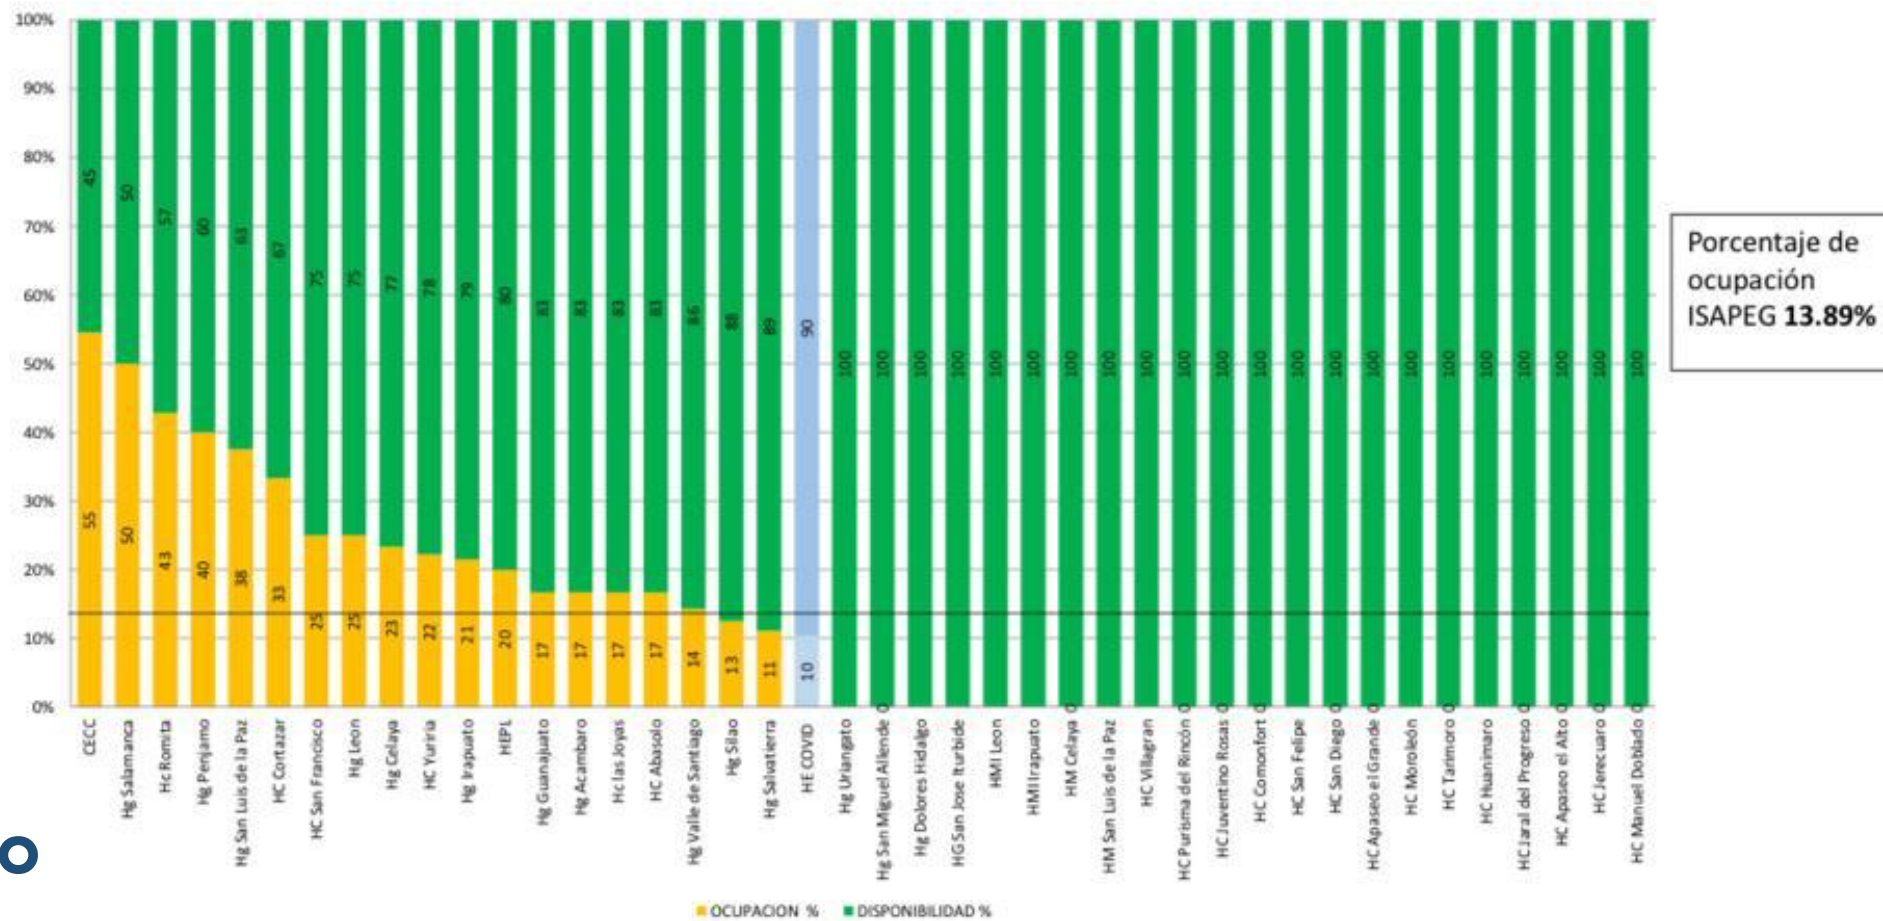

Disponibilidad de camas

Camas en GTO
disponibles 847

Disponibilidad de camas con respiradores